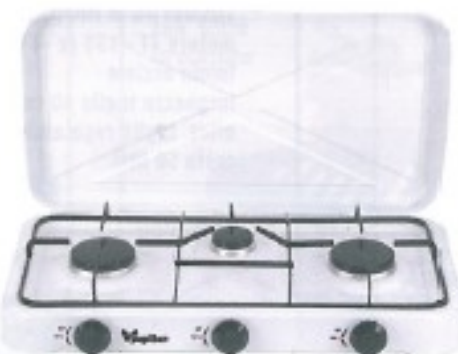

P95566 - cm 7 x 7 - **€ 11,50**

P95567 - cm 9 x 9 - **€ 19,20**

Fornello camping
accensione piezoelettrica

C93308

€ 15,60

Fornello a gas GPL smaltato bianco

3 bruciatori Ø 47 - 53 - 59 mm
dimensioni mm. 580 x 330 x 95

F99193 € 21,50

Fornelli elettrici smaltati

F94292 € 24,50

2 piastre
1 Ø cm 16,5 watt 1500 e 1 Ø cm.13 watt 750

1 piastra
Ø cm 16,5 watt 1500

F94291 € 16,30

Lanterna camping
accensione piezoelettrica
per cartucce gas 190 gr
potenza max 700 watt.